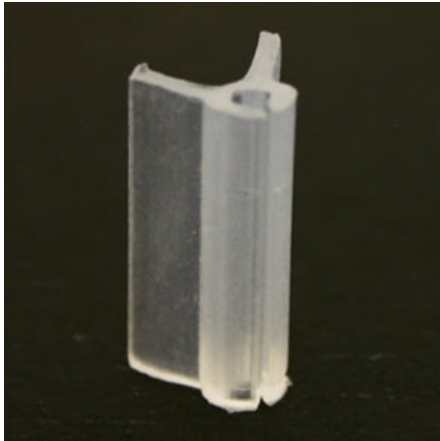

CLIPS PARA INJERTOS

Disponibles en diferentes tamaños, colores y materiales, permiten injertar planta de distintos diámetros.

Algunos ejemplos de pinzas disponibles:

- Clip silicona: Disponible de 1,5mm hasta 3mm
- Clip sandía: Disponibles clip pequeño hasta super grande
- Clip tomate: Disponible de 1,5mm hasta 3mm

Clip silicona Tomate

CLIP SILICONA TOMATE

Ø Interior

- 1,5 mm
- 1,8 mm
- 2,0 mm
- 2,5 mm
- 2,8 mm
- 3,0 mm

arnabat
agrícola

Clip Tomate

CLIP TOMATE

Ø Interior

- 1,5 mm
- 1,8 mm
- 2,0 mm
- 2,2 mm
- 2,4 mm
- 2,6 mm
- 3,0 mm

Clip Sandía

SC Verde

CLIP SANDÍA

Ø Interior

- Pequeña
- Grande (Colores)
- Super Grande (Colores)
- SC Verde
- SC Azul
- Gigante