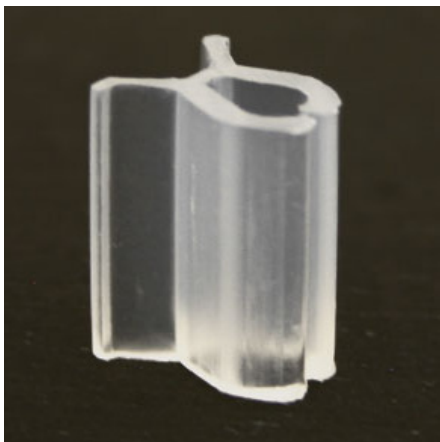

CLIPS PARA INJERTOS

Disponibles en diferentes tamaños, colores y materiales, permiten injertar planta de distintos diámetros.

Algunos ejemplos de pinzas disponibles:

- Clip silicona: Disponible de 1,5mm hasta 3mm
- Clip sandía: Disponibles clip pequeño hasta super grande
- Clip tomate: Disponible de 1,5mm hasta 3mm

Clip silicona Tomate

CLIP SILICONA TOMATE

Ø Interior

- 1,5 mm
- 1,8 mm
- 2,0 mm
- 2,5 mm
- 2,8 mm
- 3,0 mm

arnabat
agrícola

Clip Tomate

CLIP TOMATE

Ø Interior

- 1,5 mm
- 1,8 mm
- 2,0 mm
- 2,2 mm
- 2,4 mm
- 2,6 mm
- 3,0 mm

Clip Sandía

SC Verde

CLIP SANDÍA

Ø Interior

- Pequeña
- Grande (Colores)
- Super Grande (Colores)
- SC Verde
- SC Azul
- Gigante