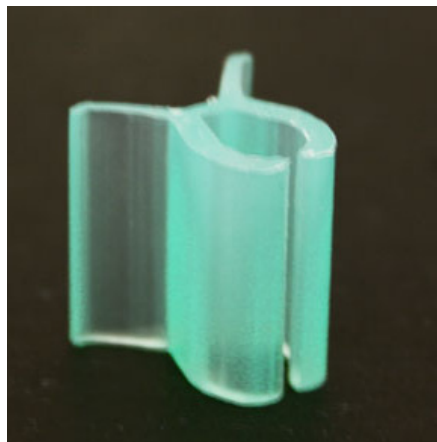

CLIPS PARA INJERTOS

Disponibles en diferentes tamaños, colores y materiales, permiten injertar planta de distintos diámetros.

Algunos ejemplos de pinzas disponibles:

- Clip silicona: Disponible de 1,5mm hasta 3mm
- Clip sandía: Disponibles clip pequeño hasta super grande
- Clip tomate: Disponible de 1,5mm hasta 3mm

Clip silicona Tomate

CLIP SILICONA TOMATE

Ø Interior

- 1,5 mm
- 1,8 mm
- 2,0 mm
- 2,5 mm
- 2,8 mm
- 3,0 mm

arnabat
agrícola

Clip Tomate

CLIP TOMATE

Ø Interior

- 1,5 mm
- 1,8 mm
- 2,0 mm
- 2,2 mm
- 2,4 mm
- 2,6 mm
- 3,0 mm

Clip Sandía

SC Verde

CLIP SANDÍA

Ø Interior

- Pequeña
- Grande (Colores)
- Super Grande (Colores)
- SC Verde
- SC Azul
- Gigante