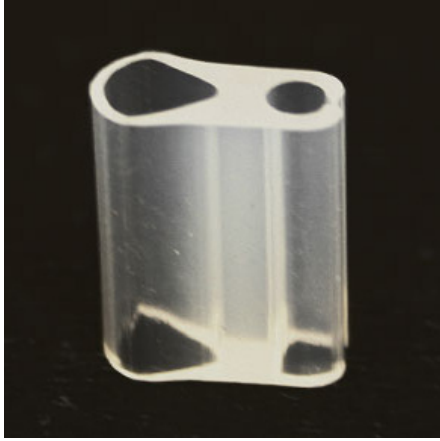

CLIPS PARA INJERTOS

Disponibles en diferentes tamaños, colores y materiales, permiten injertar planta de distintos diámetros.

Algunos ejemplos de pinzas disponibles:

- Clip silicona: Disponible de 1,5mm hasta 3mm
- Clip sandía: Disponibles clip pequeño hasta super grande
- Clip tomate: Disponible de 1,5mm hasta 3mm

Clip silicona Tomate

CLIP SILICONA TOMATE

Ø Interior

- 1,5 mm
- 1,8 mm
- 2,0 mm
- 2,5 mm
- 2,8 mm
- 3,0 mm

arnabat
agrícola

Clip Tomate

CLIP TOMATE

Ø Interior

- 1,5 mm
- 1,8 mm
- 2,0 mm
- 2,2 mm
- 2,4 mm
- 2,6 mm
- 3,0 mm

Clip Sandía

SC Verde

CLIP SANDÍA

Ø Interior

- Pequeña
- Grande (Colores)
- Super Grande (Colores)
- SC Verde
- SC Azul
- Gigante